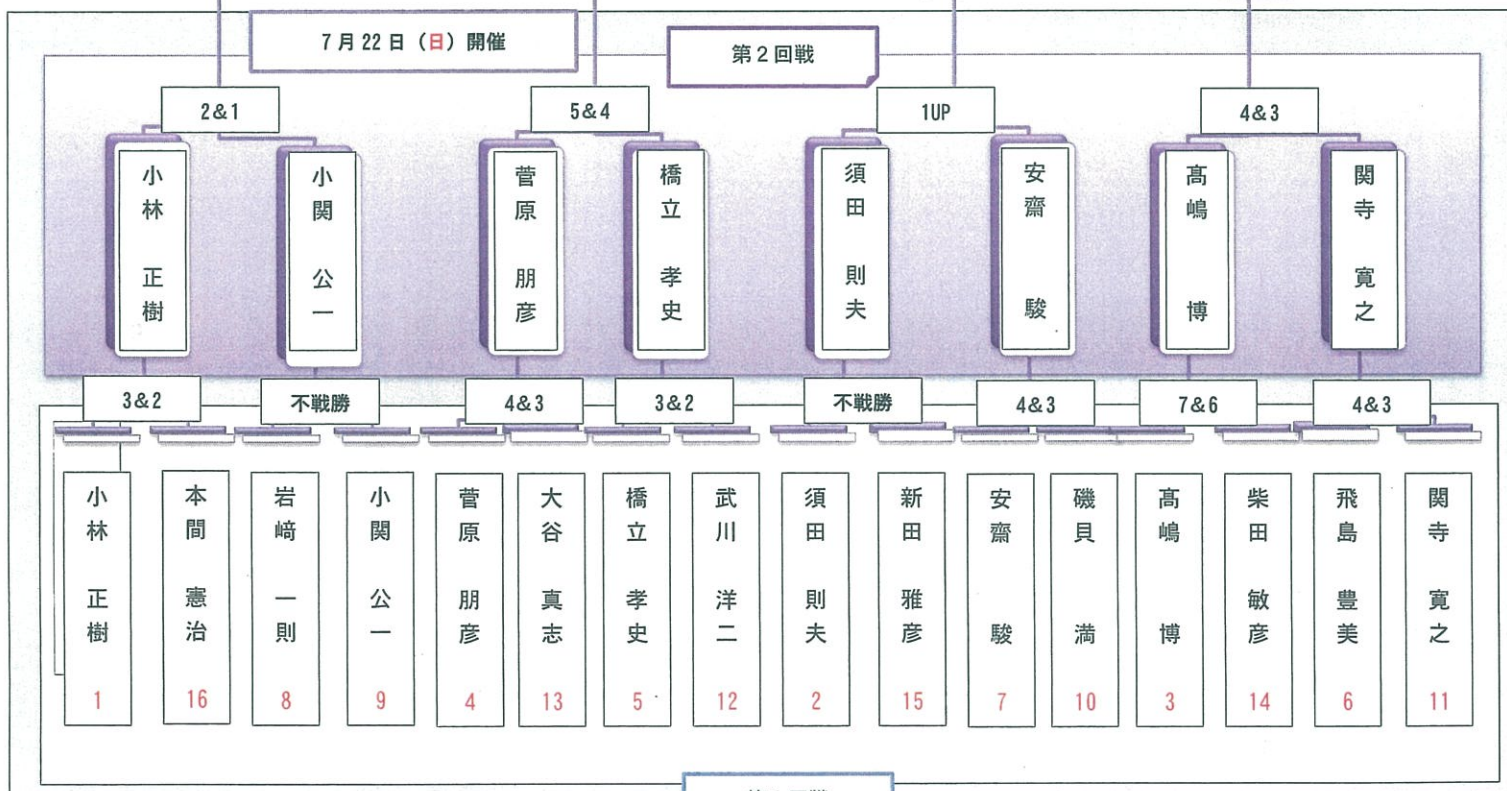

# 2018年度 倶楽部選手権

?

優勝者は10月11日(木)12日(金)開催  
旧コースにて行われる  
全道クラブチャンピオントーナメント  
出場決定となります!

第1回戦

3&2	不戦勝	4&3	3&2	不戦勝	4&3	7&6	4&3								
小林 正樹	本間 憲治	岩崎 一則	小関 公一	菅原 朋彦	大谷 真志	橋立 孝史	武川 洋二	須田 則夫	新田 雅彦	安齋 駿	磯貝 満	高嶋 博	柴田 敏彦	飛島 豊美	関寺 寛之
1	16	8	9	4	13	5	12	2	15	7	10	3	14	6	11