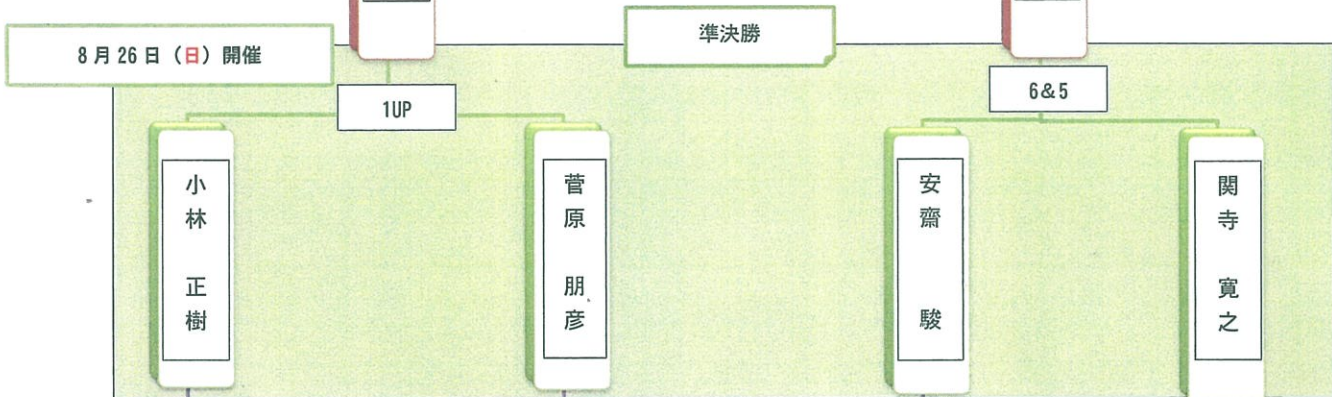

# 2018年度 倶楽部選手権

?

優勝者は10月11日(木)12日(金)開催  
旧コースにて行われる  
全道クラブチャンピオントーナメント  
出場決定となります!

第1回戦

3&2	不戦勝	4&3	3&2	不戦勝	4&3	7&6	4&3								
小林 正樹	本間 憲治	岩崎 一則	小関 公一	菅原 朋彦	大谷 真志	橋立 孝史	武川 洋二	須田 則夫	新田 雅彦	安齋 駿	磯貝 満	高嶋 博	柴田 敏彦	飛島 豊美	関寺 寛之
1	16	8	9	4	13	5	12	2	15	7	10	3	14	6	11